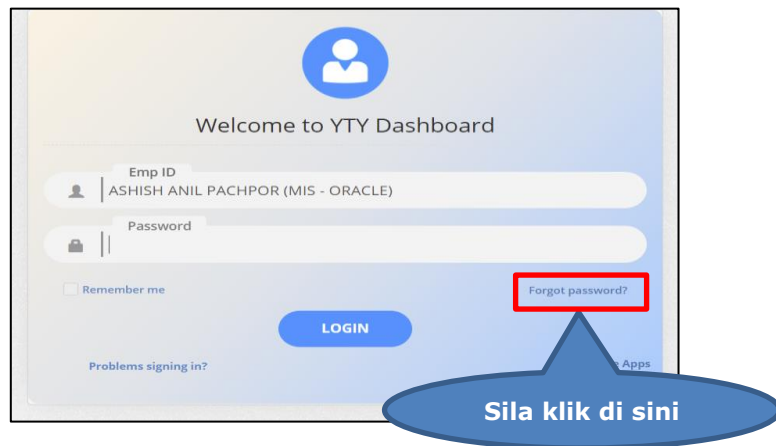

5) If you want change Password ,Please follow as below

6) You can change your current Password

MALAY VERSION

Dokumen Prosedur Reset Kata Laluan

Sila ikuti langkah seperti berikut:

1. Klik pada "Forget Password".

6. Anda boleh menukar Kata Laluan semasa anda.